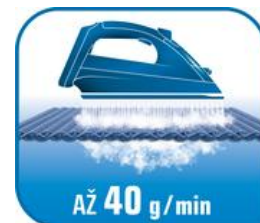

Funkce Anti Drip brání vzniku skvrn na prádle

Funkce Anti Drip během žehlení brání odkapávání vody a vzniku skvrn na prádle.

2500 W pro rychlé zahřátí

Vysoký příkon pro rychlé zahřátí a velkou výkonnost.

Variabilní množství páry pro snadné odstraňování záhybů

Variabilní pára až 40 g/min. vám poskytuje ideální konstantní množství páry dle typu látky pro snadné odstranění všech záhybů.

Parní ráz až 180 g/min. pro odstranění i těch nejodolnějších záhybů